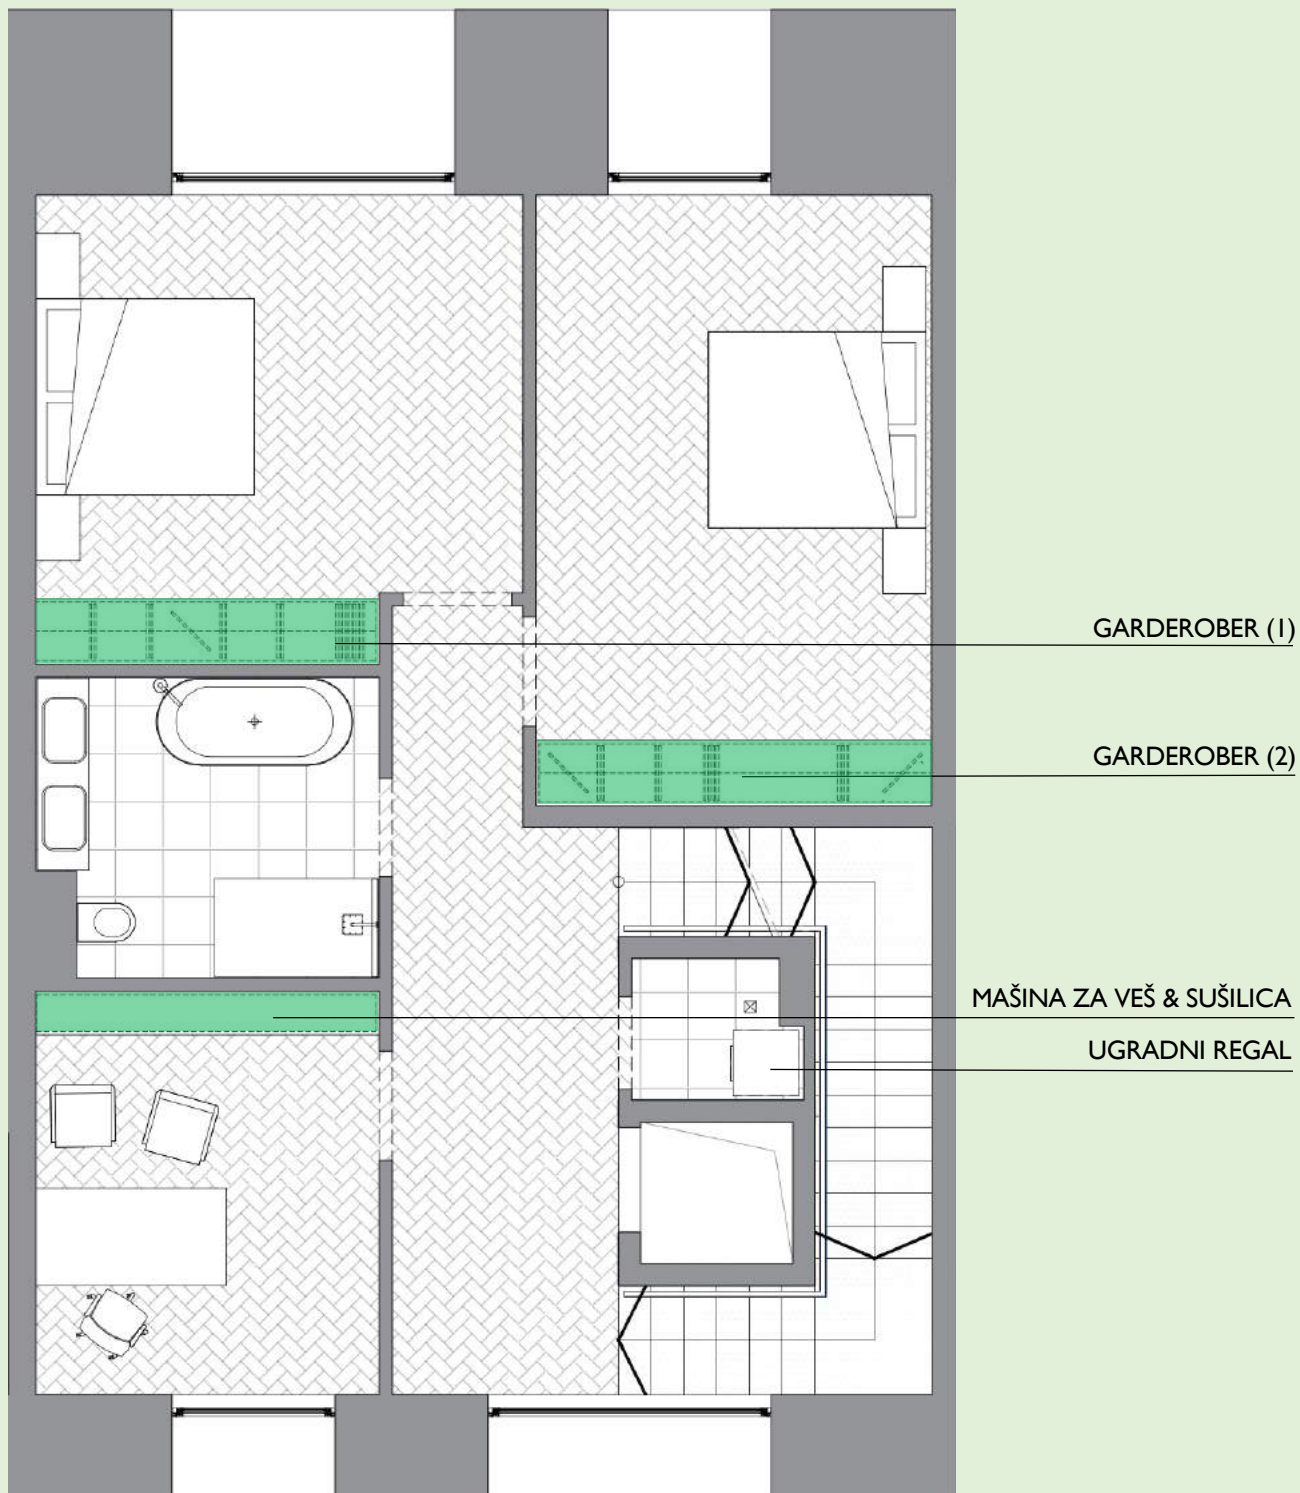

D' HOME

TOWNHOUSE RESIDENCE

VELISAVA VULOVIĆA 33 – DEDINJE – BELGRADE

PAKET ENTERIJERA UNIT 02.2

- ❖ Ovo je standardni paket interijera.
- ❖ Cene su fiksne sa odabranim materijalom.
- ❖ Promene u dizajnu i rasporedu polica i fioka ne menjaju cenu.
- ❖ Promene u izboru materijala i opreme mogu da promene cenu.
- ❖ Dimenzije su +/-5 cm, konačne dimenzije su definisane kad budu izmerene tačne dimenzije i početak proizvodnje.

PAKET INTERIJERA uključuje:

PRIZEMLJE

- ❖ KUHINJA & LAMPE NA PLAFONU
- ❖ UGRADNI PLAKAR

PRVI SPRAT

- ❖ GARDEROBER (1)
- ❖ GARDEROBER (2)
- ❖ UGRADNI REGAL
- ❖ MAŠINA ZA VEŠ & SUŠILICA

GORNJI SPRAT

- ❖ A WALK-GARDEROBER

PRIZEMLJE

UGRADNI PLAKAR

MDF PLOČA EGGER U727

MDF 15MM - BACK

Dostupno i u drugim bojama

PRVI SPRAT

PRVI SPRAT

GARDEROBER (I)

MDF PLOČA EGGER U727
MDF 15MM - BACK

Dostupno i u drugim bojama

FRONT STAKLO
PARSOL BROWN GLAS

PRVI SPRAT

GARDEROBER (2)

MDF PLOČA EGGER U727
MDF 15MM - BACK

Dostupno i u drugim bojama

FRONT STAKLO
PARSOL BROWN GLAS