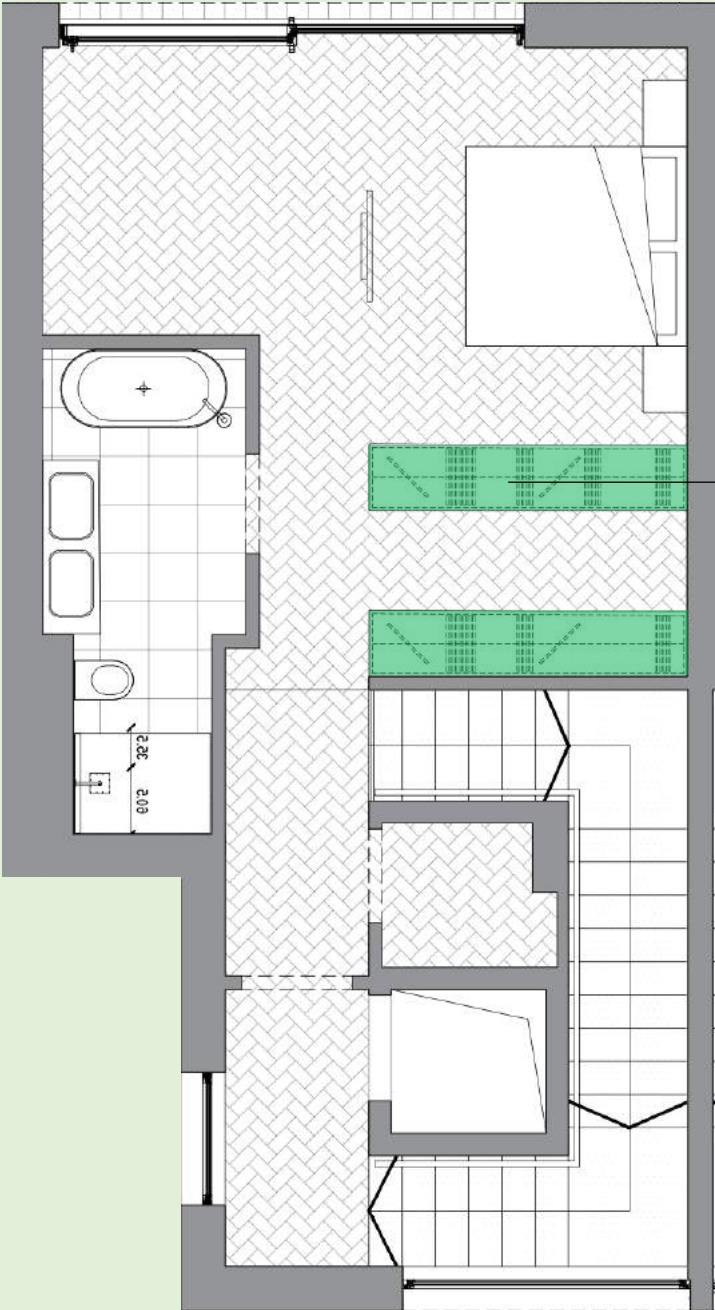

PAKET INTERIJERA uključuje:

PRIZEMLJE

- ❖ KUHINJA & LAMPE NA PLAFONU
- ❖ UGRADNI PLAKAR

PRVI SPRAT

- ❖ GARDEROBER (1)
- ❖ GARDEROBER (2)
- ❖ UGRADNI REGAL
- ❖ MAŠINA ZA VEŠ & SUŠILICA

GORNJI SPRAT

- ❖ A WALK-GARDEROBER

ELECTROLUX: SUŠILICA
MODEL: TWGL5E500

GORNJI SPRAT

WALK-IN GARDEROBER

TOP FLOOR

A WALK-IN GARDEROBER

TOP FLOOR

A WALK-IN GARDEROBER

MDF PLOČA EGGER U727
MDF 15MM - BACK