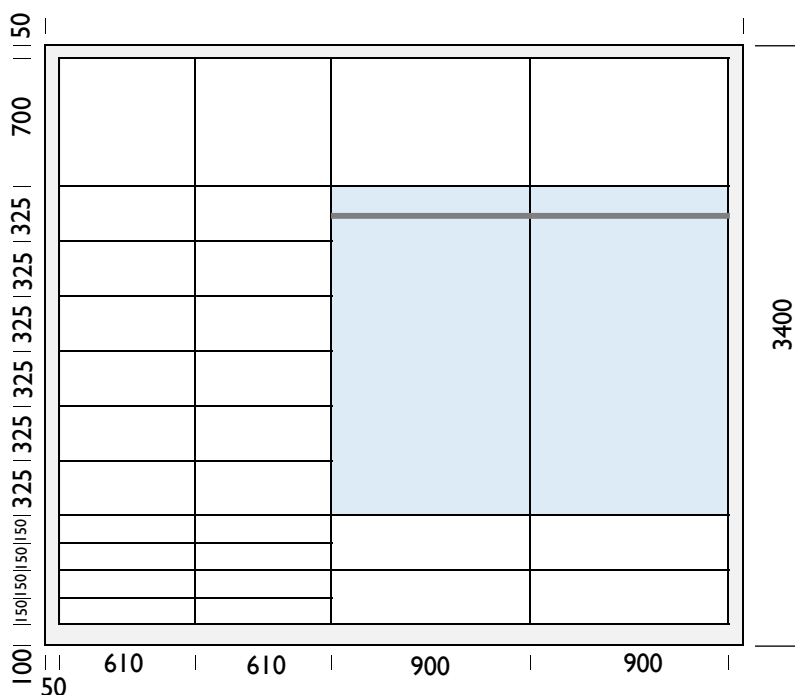

PRIZEMLJE

UGRADNI PLAKAR

MDF PLOČA EGGER U727

MDF 15MM - BACK

Dostupno i u drugim bojama

PRVI SPRAT

PRVI SPRAT

GARDEROBER (I)