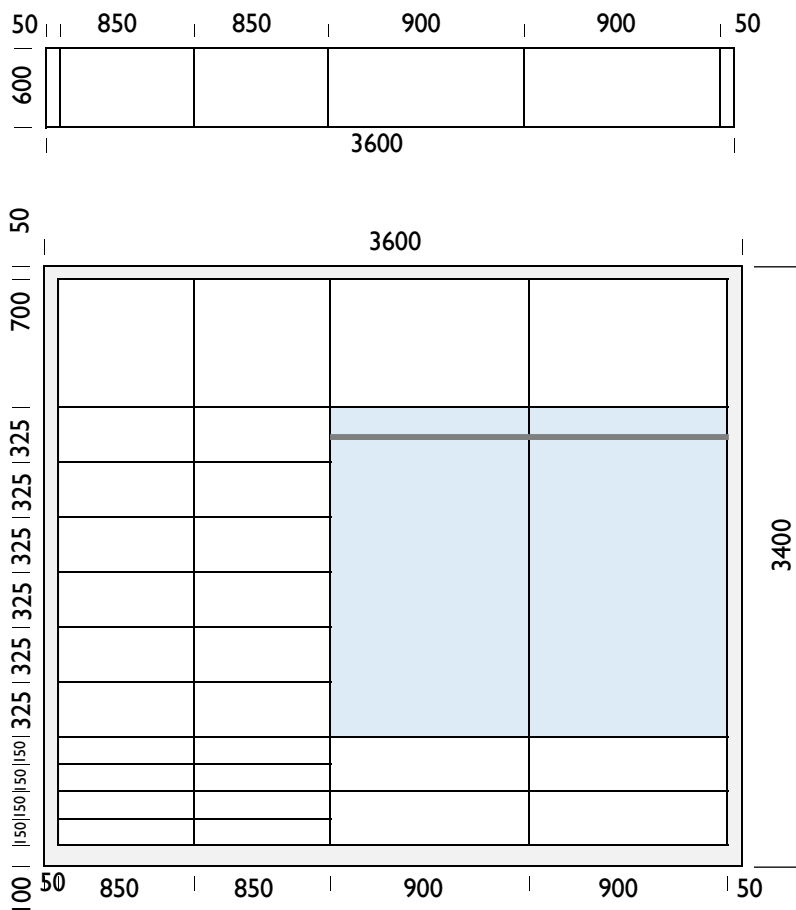

PRVI SPRAT

GARDEROBER (2)