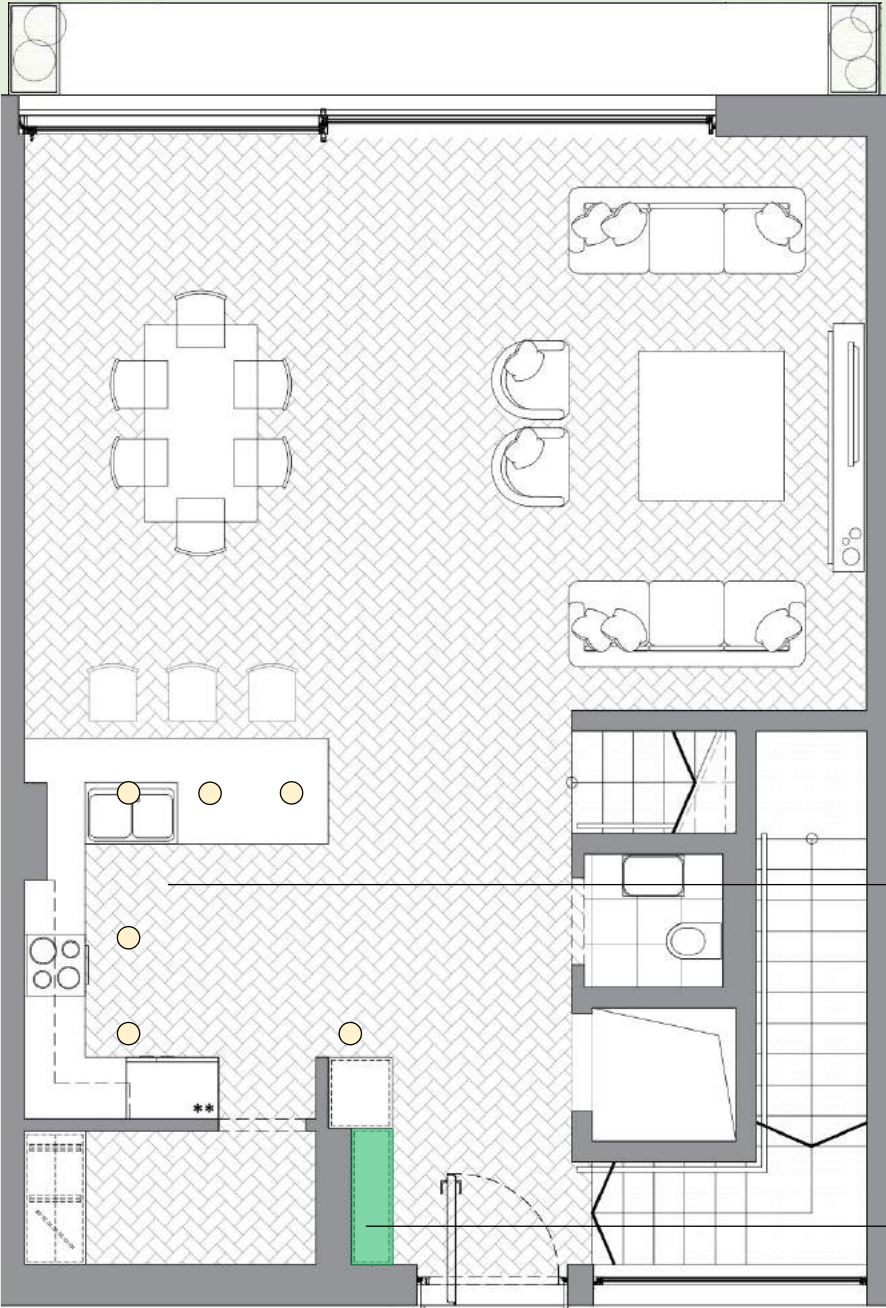

PRIZEMLJE

KUHINJA & LAMPE
NA PLAFONU

UGRADNI PLAKAR