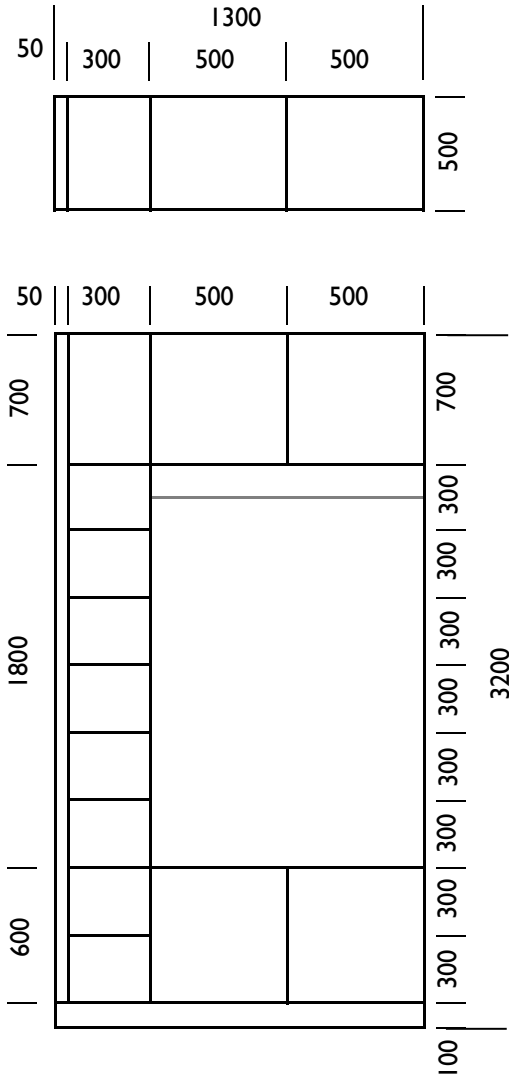

PRIZEMLJE

UGRADNI PLAKAR

MDF PLOČA EGGER U727