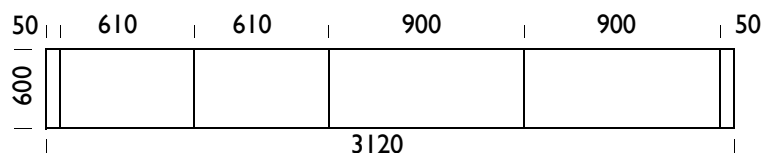

PRIZEMLJE

UGRADNI PLAKAR

MDF PLOČA EGGER U727

MDF 15MM - BACK

Dostupno i u drugim bojama

PRVI SPRAT

PRVI SPRAT

GARDEROBER (I)